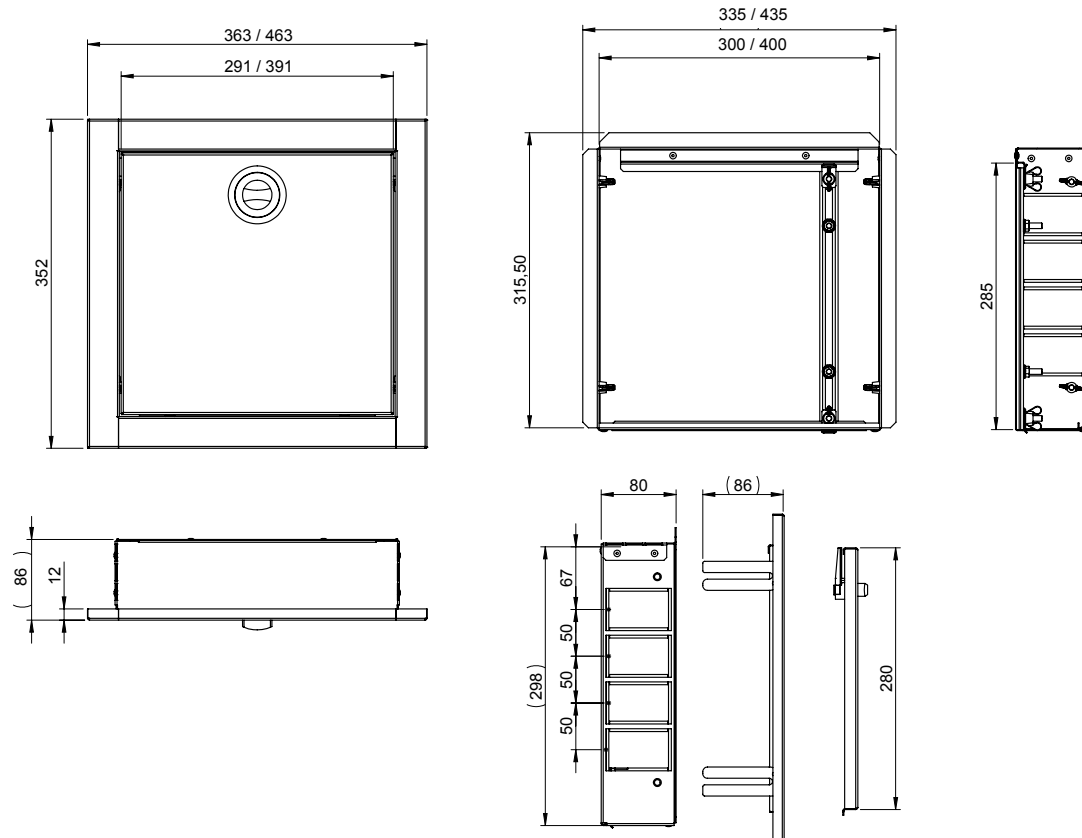

Wandeinbaukasten

WEK-UNTERPUTZMONTAGE

Tiefe: 80-120 mm stufenlos verstellbar

- Pulverbeschichtung RAL 9016 weiß
- Verzinktes Stahlblech
- Angestanzte Rohrdurchführungen
- Drehriegelschloß

	Korpus mm	Artikel-Nr.
WEK 300	B-300 H-300	9000 0300
WEK 400	B-400 H-300	9000 0400

	Rahmen B mm	Rahmen H mm	Türe mm
WEK 300	363	352	B-291 H-280
WEK 400	463	352	B-391 H-280

■ THERMTEC
Raiffeisenstraße 7
74360 Ilsfeld

T 07062 269 88 0
F 07062 269 88 22

info@thermtec-reinhold.de
www.thermtec-reinhold.de